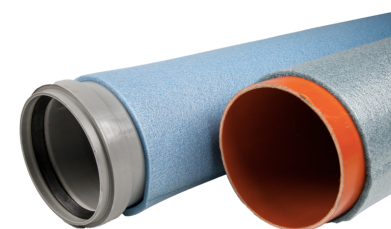

## Modrá návleková hadice

Vnitřní průměr mm	Tloušťka stěny mm	Počet bm v balení	Cena / bm
18	3	36 x 10	14,40 Kč
22	3	30 x 10	14,80 Kč
28	3	24 x 10	16,60 Kč
35	3	21 x 10	17,60 Kč
42	3	18 x 10	19,50 Kč
50	3	15 x 10	22,00 Kč

**Poznámka:** Vnější laminace modrou LDPE folií, vnitřní laminace HDPE folií. Délka hadice 10 bm.